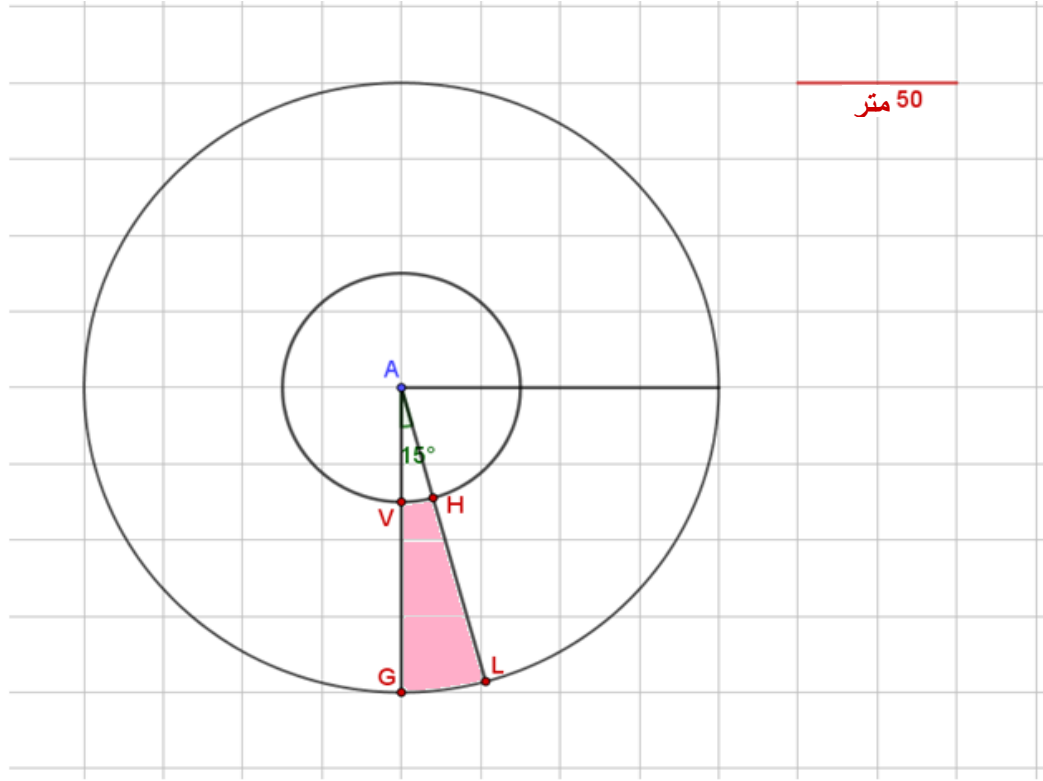

الرسم التخطيطي 2

مصادر

<https://he.wikipedia.org/wiki/%D7%92%D7%9F_%D7%94%D7%97%D7%99%D7%95%D7%AA_%D7%A9%D7%A0%D7%91%D7%A8%D7%95%D7%9F>

<https://www.photoreport.co.il/report/%D7%94%D7%92%D7%A0%D7%99%D7%9D-%D7%A9%D7%9C-%D7%90%D7%A8%D7%9E%D7%95%D7%9F-%D7%A9%D7%A0%D7%91%D7%A8%D7%95%D7%9F-%D7%95%D7%92%D7%9F-%D7%94%D7%97%D7%99%D7%95%D7%AA-%D7%94%D7%9E%D7%9C%D7%9B%D7%95%D7%AA/>

<http://travelchina.co.il/sichuan/20-panda-facts/>

صور ورسوم من موقع حديقة الحيوان Tiergarten Schönbrunn

خريطة محدثة <https://upload.wikimedia.org/wikipedia/commons/d/d3/Plano_del_zoologico_de_Schonbrunn.png>