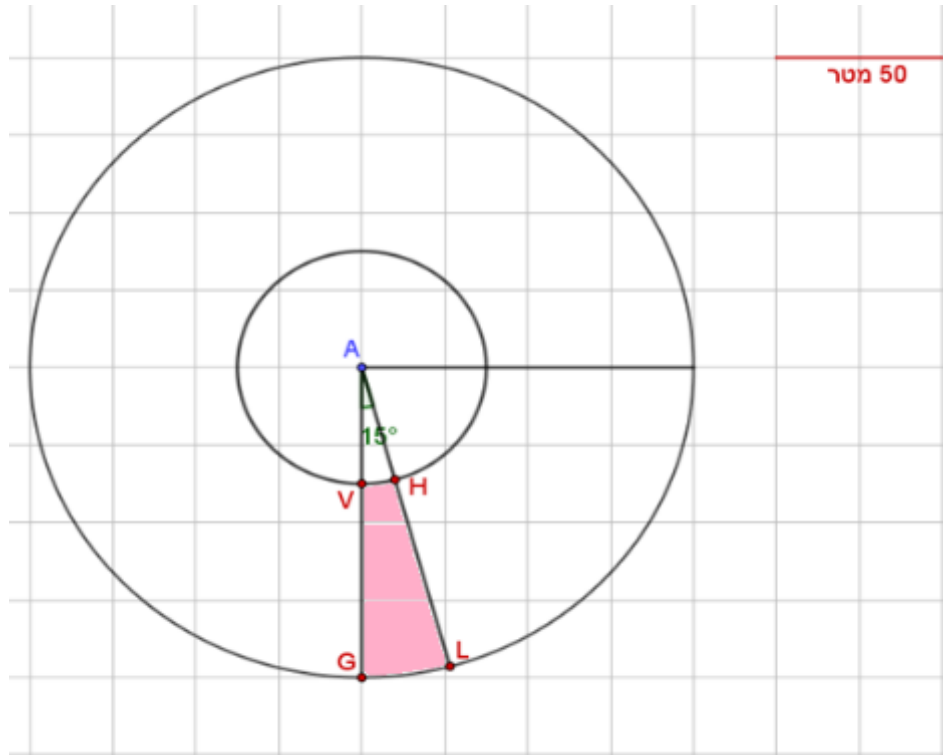

סקיצה 2

מקורות

<https://he.wikipedia.org/wiki/%D7%92%D7%9F_%D7%94%D7%97%D7%99%D7%95%D7%AA_%D7%A9%D7%A0%D7%91%D7%A8%D7%95%D7%9F>

<https://www.photoreport.co.il/report/%D7%94%D7%92%D7%A0%D7%99%D7%9D-%D7%A9%D7%9C-%D7%90%D7%A8%D7%9E%D7%95%D7%9F-%D7%A9%D7%A0%D7%91%D7%A8%D7%95%D7%9F-%D7%95%D7%92%D7%9F-%D7%94%D7%97%D7%99%D7%95%D7%AA-%D7%94%D7%9E%D7%9C%D7%9B%D7%95%D7%AA/>

<http://travelchina.co.il/sichuan/20-panda-facts/>

תמונות ואיורים מתוך אתר גן החיות [Tiergarten Schönbrunn](http://www.schoenbrunn.at/)

מפה מעודכנת <https://upload.wikimedia.org/wikipedia/commons/d/d3/Plano_del_zoologico_de_Schonbrunn.png>