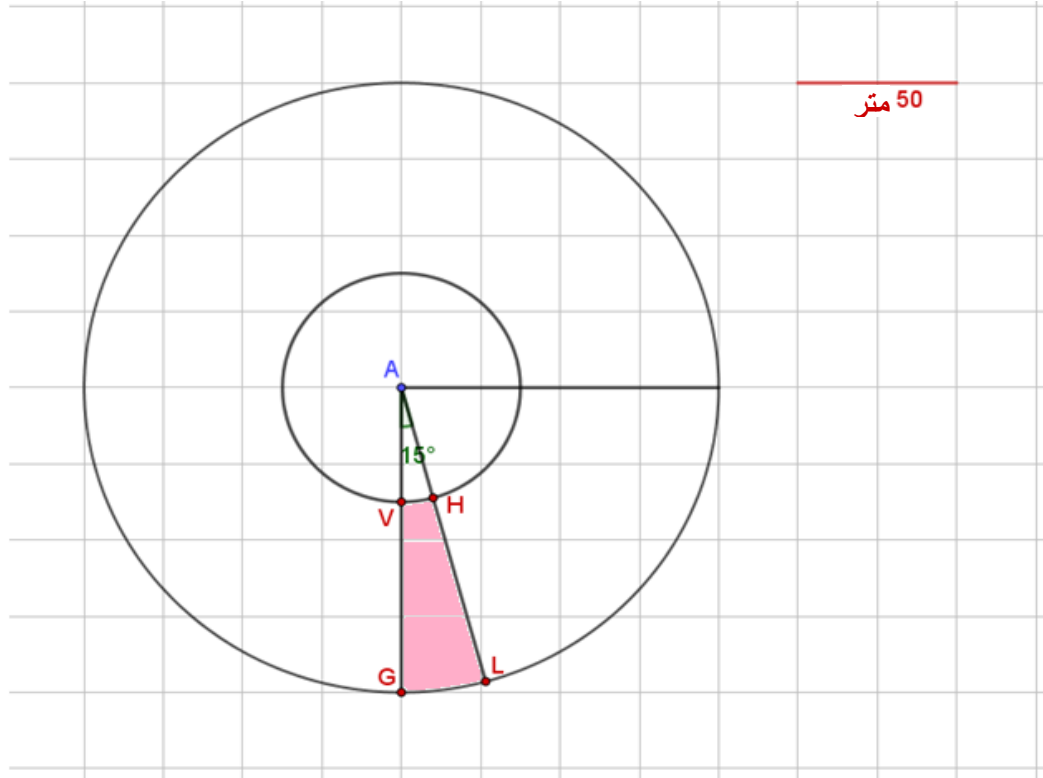

الرسم التخطيطي 2

مصادر

<https://he.wikipedia.org/wiki/%D7%92%D7%9F_%D7%94%D7%97%D7%99%D7%95%D7%AA_%D7%A9%D7%A0%D7%91%D7%A8%D7%95%D7%9F>

<https://www.photoreport.co.il/report/%D7%94%D7%92%D7%A0%D7%99%D7%9D-%D7%A9%D7%9C-%D7%90%D7%A8%D7%9E%D7%95%D7%9F-%D7%A9%D7%A0%D7%91%D7%A8%D7%95%D7%9F-%D7%95%D7%92%D7%9F-%D7%94%D7%97%D7%99%D7%95%D7%AA-%D7%94%D7%9E%D7%9C%D7%9B%D7%95%D7%AA/>

<http://travelchina.co.il/sichuan/20-panda-facts/>

صور ورسوم من موقع حديقة الحيوان Tiergarten Schönbrunn

خريطة محدثة <https://upload.wikimedia.org/wikipedia/commons/d/d3/Plano_del_zoologico_de_Schonbrunn.png>