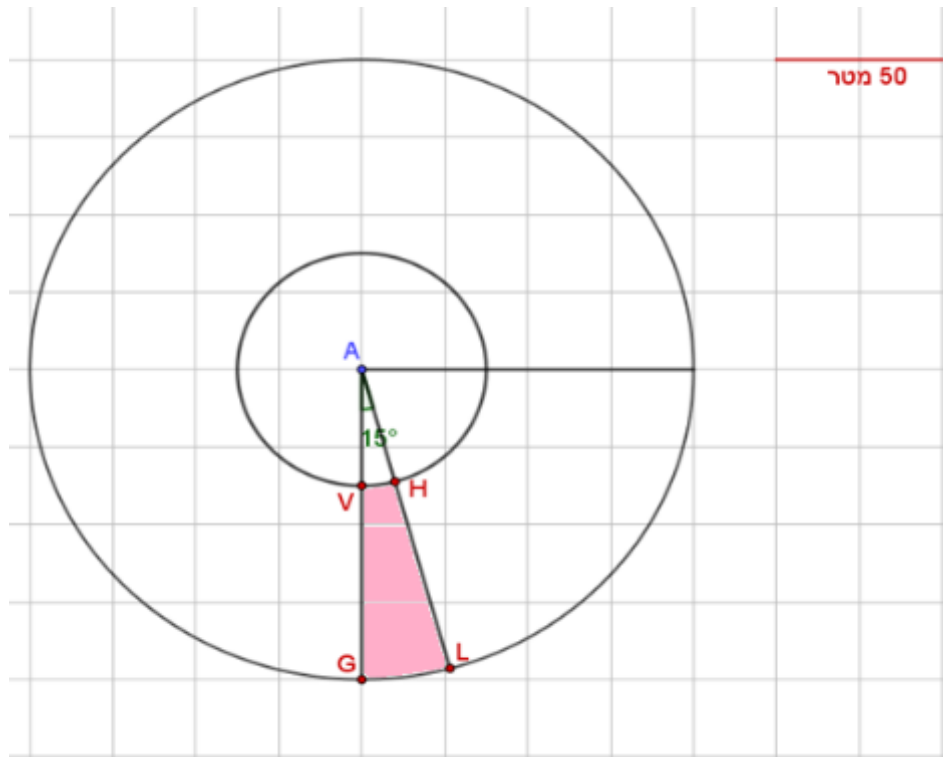

דנה שאלה: "מה שטח המחייה של דובי הפנדה כאן בגן החיות?"

המדריך ענה, כי אינו זוכר במדויק, אך השטח הוא בערך 1500 מ"ר.

התבוננו בסקיצה 2 שבהמשך, הנקודה A היא מרכז המעגלים שבסקיצה. אזור המחייה של דובי הפנדה הוא

האזור התחום על ידי הנקודות V, H, L, G.

בדקו האם המדריך צדק בהערכתו? נמקו ופרטו את חישוביכם. תוכלו להיעזר ביישומון המצורף.

סקיצה 2

מקורות

https://he.wikipedia.org/wiki/%D7%92%D7%9F_%D7%94%D7%97%D7%99%D7%95%D7%AA_%D7%A9%D7%A0%D7%91%D7%A8%D7%95%D7%9F